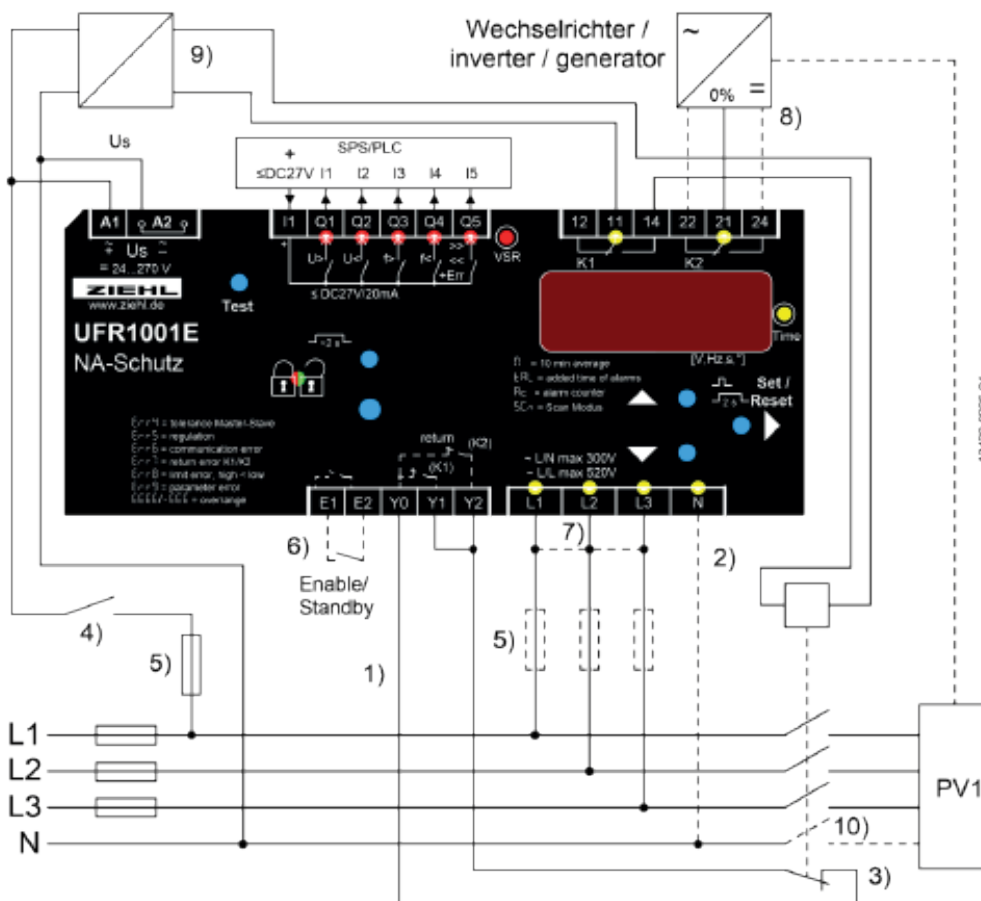

SCANOFFICE SOLAR

3/2023

Jännite- ja taajuusrele UFR1001E

Verkonvalvontarele UFR1001E valvoo oman sähköntuotannon jännitettä ja taajuutta. Laite täyttää SFS-EN50549-1+2:2019, VDE-AR-N 4105:2018-11, VDE-AR-N 4100:2018-11, G98, G99, ÖVE/ÖNORM E 8001-4-712:2009 ja muita standardeja generaattoreiden kytkemiseksi julkiseen sähköverkkoon.

UFR1001 on kaksikanavainen laite ja lähtöreleiden toimintaa pystytään valvomaan takaisinkytkentäkoskettimilla.

Jännitteen ja taajuuden raja-arvot ovat esiasetettu valmiiksi laitteeseen. Standardin edellyttämien raja-arvot voidaan tarvittaessa vaihtaa ja suojata koodilla ja/tai sinetillä. Kaksivaiheisella testauksella molemmat kanavat voidaan testata yksitellen ja kytkennän laukaisuaika mitataan. Valmiustilan tulo mahdollistaa laitteen etäohjauksen.

Suojareleen valvonta:

- Ali- ja ylijännitettä 15...520V (jännitemuuntajilla 1000V asti)
- Ali- ja ylitaajuutta 45...65 Hz
- Jännitteen laatua (keskiarvo 10 minuuttia)
- Vektorisiirtoa 2..65°
- Mittaus vaihe-nolla tai vaihe-vaihe
- ROCOF taajuuden muutosnopeus df/dt 0,100...5,000 Hz/S
- Nollajännite U_0 (ANSI 59v0)
- Yhdestä viasta suojattu kytkettyjen kytkimien valvonnalla (käytettäessä integroitua pv-kytkintä ja akkuinvertteriä standardin DIN EN 62109 (VDE 0126-4))
- Kaksi automaattista uudelleenikäynnistystä päällekytkentä virheen yhteydessä
- Passiivinen saarekkeen esto suojaus 6.5.3
- Kytkeväviive säädettävissä 0,05...300 s
- Takaisinkytkentäviive säädettävissä 0...6.000 s
- Hälytyslaskuri 100 hälytykselle (laukaisuarvo, syy ja todellinen aikaleima)
- Tallentaa lisätyt hälytysajat
- Tulo valmiustilan kytkentään laskurilla ja ajan tallennuksella
- Testipainike ja simulointi kytkentäajan mittauksella
- Sinetöinti. Kaikki arvot voidaan lukea sinetöitynä
- Helppo asennus ja ohjelmointi esiasetuksia käyttäen
- DIN-kiskoon asennus, laitteen leveys 105 mm leveä ja 66 mm korkea